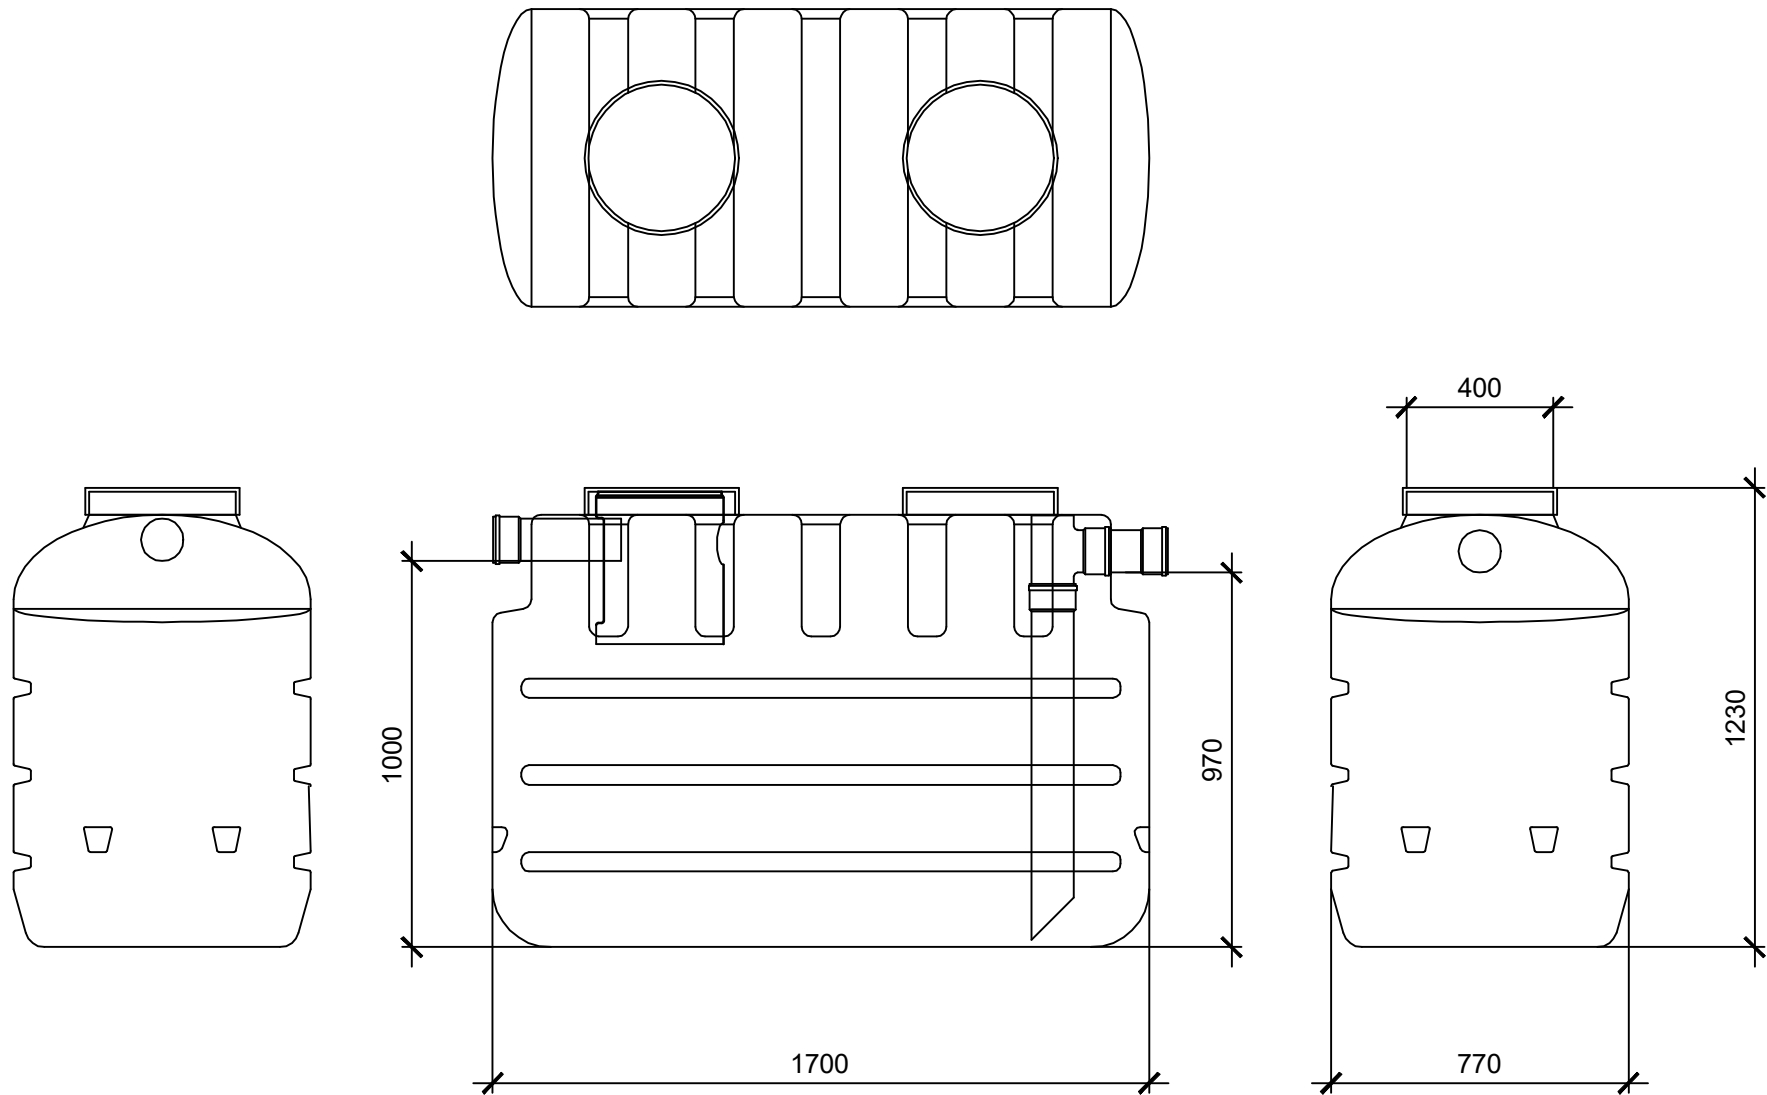

Separator tłuszczu
SL- SG 500

Kod:

W-112

GRAF Polska sp. z o.o.
ul. Unii Europejskiej 26
96-100 Skierniewice
www.grafpolska.pl
info@grafpolska.pl

Separator tłuszczu
SL- SG 800

Kod: W-113

GRAF Polska sp. z o.o.
ul. Unii Europejskiej 26
96-100 Skierniewice
www.grafpolska.pl
info@grafpolska.pl

Separator tłuszczu
SL- SG 1000

Kod: W-114

GRAF Polska sp. z o.o.
ul. Unii Europejskiej 26
96-100 Skierniewice
www.grafpolska.pl
info@grafpolska.pl

Separator tłuszczu
SL- SG 200

Kod: W-111

GRAF Polska sp. z o.o.
ul. Unii Europejskiej 26
96-100 Skierniewice
www.grafpolska.pl
info@grafpolska.pl