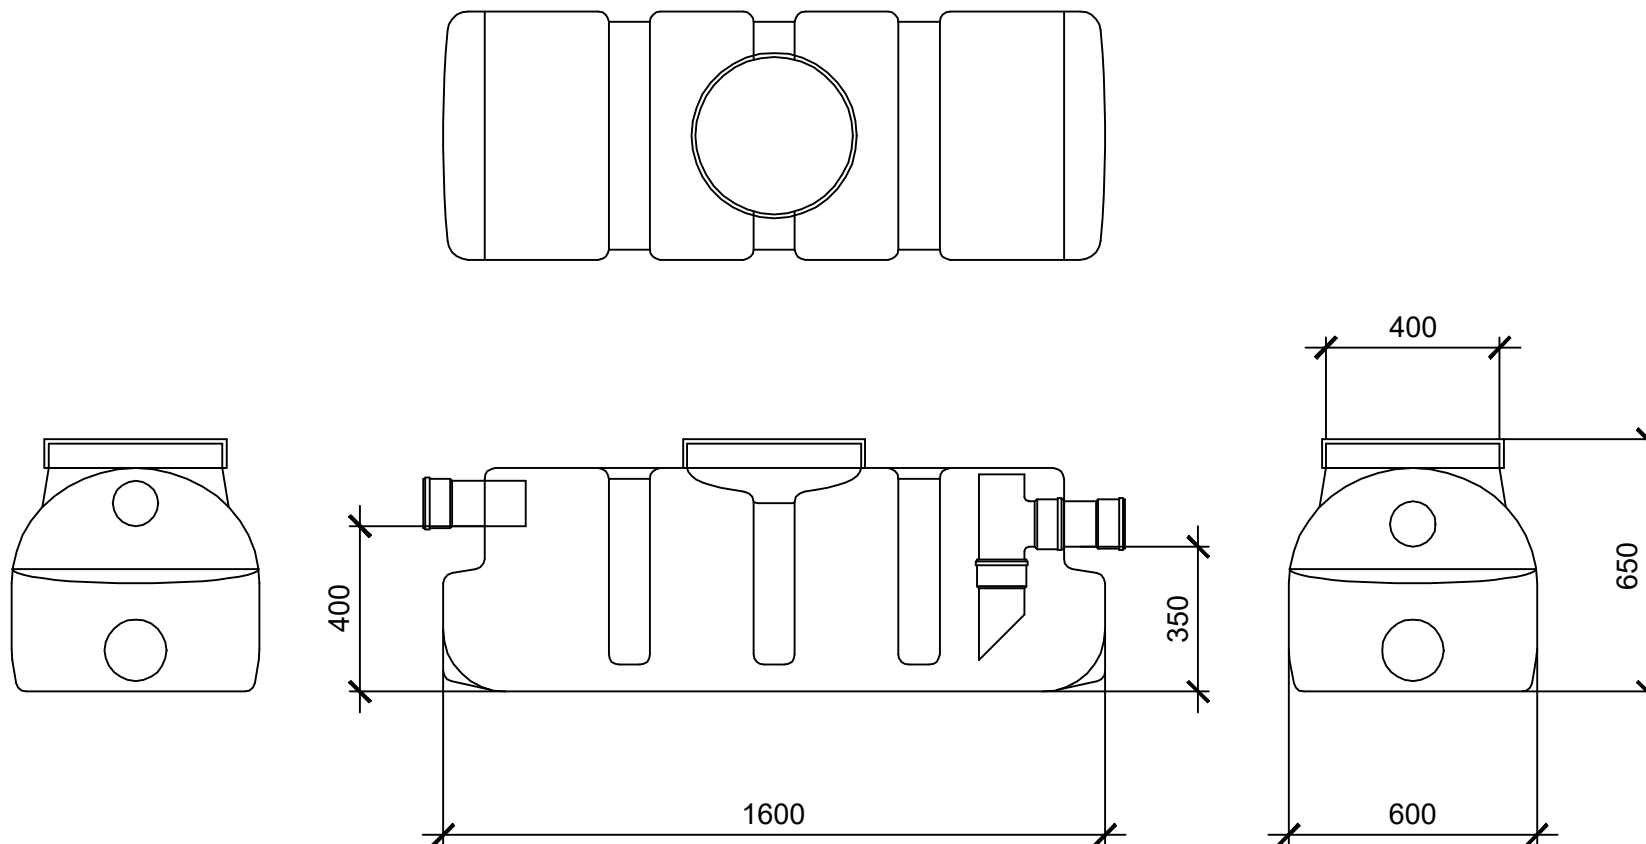

Separator tłuszczu
SL- SG 500

Kod:

W-112

GRAF Polska sp. z o.o.
ul. Unii Europejskiej 26
96-100 Skierniewice
www.grafpolska.pl
info@grafpolska.pl

Separator tłuszczu
SL- SG 800

Kod: W-113

GRAF Polska sp. z o.o.
ul. Unii Europejskiej 26
96-100 Skierniewice
www.grafpolska.pl
info@grafpolska.pl

Separator tłuszczu
SL- SG 1000

Kod: W-114

GRAF Polska sp. z o.o.
ul. Unii Europejskiej 26
96-100 Skierniewice
www.grafpolska.pl
info@grafpolska.pl

Separator tłuszczu
SL- SG 200

Kod: W-111

GRAF Polska sp. z o.o.
ul. Unii Europejskiej 26
96-100 Skierniewice
www.grafpolska.pl
info@grafpolska.pl