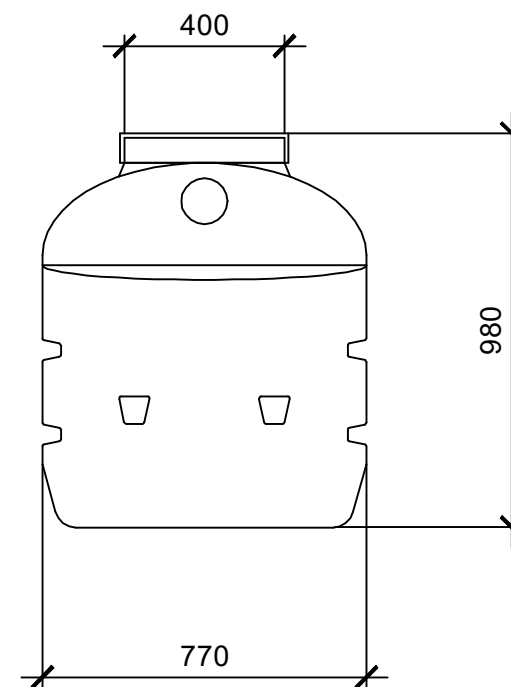

Separator tłuszczu
SL- SG 500

Kod:

W-112

GRAF Polska sp. z o.o.
ul. Unii Europejskiej 26
96-100 Skierniewice
www.grafpolska.pl
info@grafpolska.pl

Separator tłuszczu
SL- SG 800

Kod: W-113

GRAF Polska sp. z o.o.
ul. Unii Europejskiej 26
96-100 Skierniewice
www.grafpolska.pl
info@grafpolska.pl

Separator tłuszczu
SL- SG 1000

Kod: W-114

GRAF Polska sp. z o.o.
ul. Unii Europejskiej 26
96-100 Skierniewice
www.grafpolska.pl
info@grafpolska.pl

Separator tłuszczu
SL- SG 200

Kod: W-111

GRAF Polska sp. z o.o.
ul. Unii Europejskiej 26
96-100 Skierniewice
www.grafpolska.pl
info@grafpolska.pl