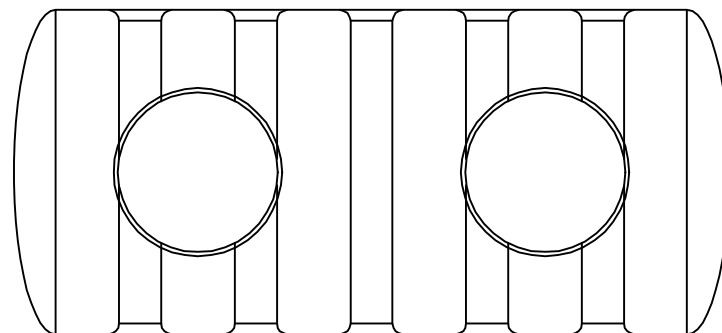

Separator tłuszczu
SL- SG 500

Kod:

W-112

GRAF Polska sp. z o.o.
ul. Unii Europejskiej 26
96-100 Skierniewice
www.grafpolska.pl
info@grafpolska.pl

Separator tłuszczu
SL- SG 800

Kod: W-113

GRAF Polska sp. z o.o.
ul. Unii Europejskiej 26
96-100 Skierniewice
www.grafpolska.pl
info@grafpolska.pl

Separator tłuszczu
SL- SG 1000

Kod: W-114

GRAF Polska sp. z o.o.
ul. Unii Europejskiej 26
96-100 Skierniewice
www.grafpolska.pl
info@grafpolska.pl

Separator tłuszczu
SL- SG 200

Kod: W-111

GRAF Polska sp. z o.o.
ul. Unii Europejskiej 26
96-100 Skierniewice
www.grafpolska.pl
info@grafpolska.pl