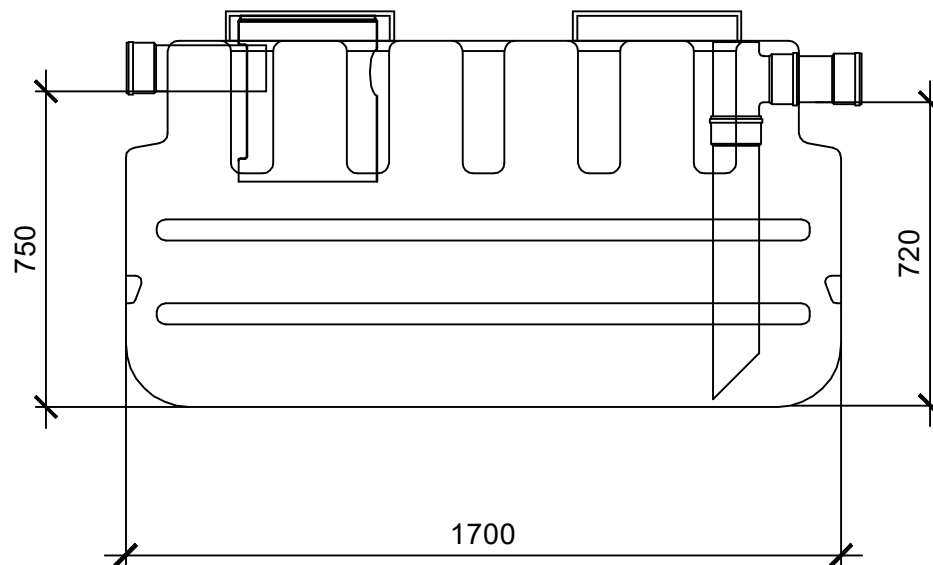

Separator tłuszczu
SL- SG 500

Kod:

W-112

GRAF Polska sp. z o.o.
ul. Unii Europejskiej 26
96-100 Skierniewice
www.grafpolska.pl
info@grafpolska.pl

Separator tłuszczu
SL- SG 800

Kod: W-113

GRAF Polska sp. z o.o.
ul. Unii Europejskiej 26
96-100 Skierniewice
www.grafpolska.pl
info@grafpolska.pl

Separator tłuszczu
SL- SG 1000

Kod: W-114

GRAF Polska sp. z o.o.
ul. Unii Europejskiej 26
96-100 Skierniewice
www.grafpolska.pl
info@grafpolska.pl

Separator tłuszczu
SL- SG 200

Kod: W-111

GRAF Polska sp. z o.o.
ul. Unii Europejskiej 26
96-100 Skierniewice
www.grafpolska.pl
info@grafpolska.pl