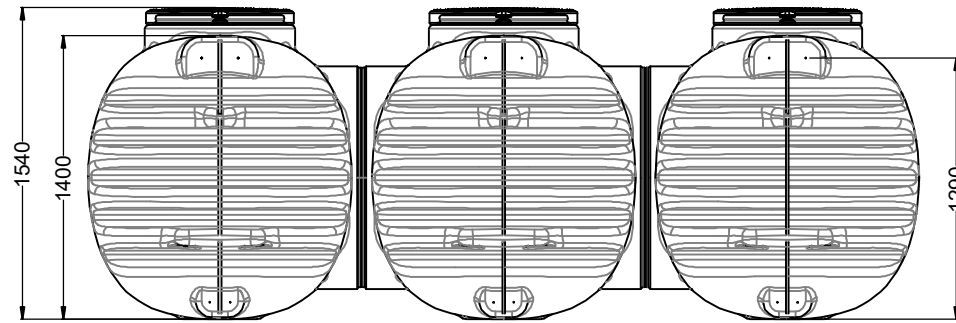

nadbudowa 202058  
sprzedawana oddzielnie

nadbudowa W-334  
sprzedawana oddzielnie

**D**  
Cristall Trio 8400 I  
zbiornik podziemny

Artikel-Nr.  
product no.  
article no.  
articulo no.  
**W-423**

GB

ES

FR

gezeichnet, drawn

Gewicht, weight

revision

Datum, date

Toleranz, tolerance **+/- 3%**

Maßstab, scale

Einheiten, units mm [inch] gal. = US gal.