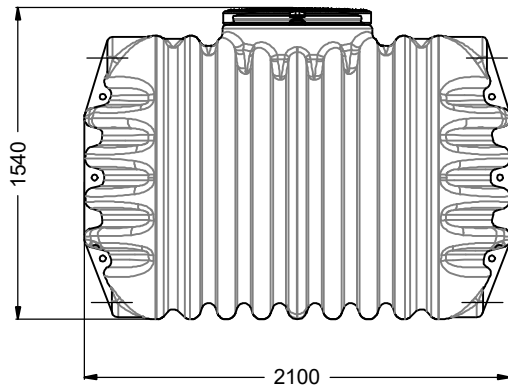

nadbudowa 202058  
sprzedawana oddzielnie

nadbudowa W-334  
sprzedawana oddzielnie

**D**  
Cristall Trio 8400 I  
zbiornik podziemny

Artikel-Nr.  
product no.  
article no.  
articulo no.  
**W-423**

GB

ES

FR

gezeichnet, drawn

Gewicht, weight

revision

Datum, date

Toleranz, tolerance **+/- 3%**

Maßstab, scale

Einheiten, units mm [inch] gal. = US gal.