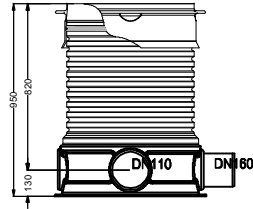

nadbudowa 202058  
sprzedawana oddzielnie

nadbudowa W-334  
sprzedawana oddzielnie

**D**  
Cristall Trio 8400 I  
zbiornik podziemny

Artikel-Nr.  
product no.  
article no.  
articulo no.  
**W-423**

GB

ES

FR

gezeichnet, drawn

Gewicht, weight

revision

Datum, date

Toleranz, tolerance **+/- 3%**

Maßstab, scale

Einheiten, units mm [inch] gal. = US gal.