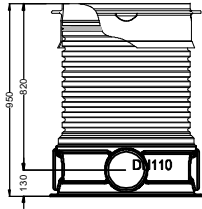

nadbudowa 202058  
sprzedawana oddzielnie

nadbudowa W-334  
sprzedawana oddzielnie

**D**  
Cristall Trio 8400 I  
zbiornik podziemny

Artikel-Nr.  
product no.  
article no.  
articulo no.  
**W-423**

GB

ES

FR

gezeichnet, drawn

Gewicht, weight

revision

Datum, date

Toleranz, tolerance **+/- 3%**

Maßstab, scale

Einheiten, units mm [inch] gal. = US gal.