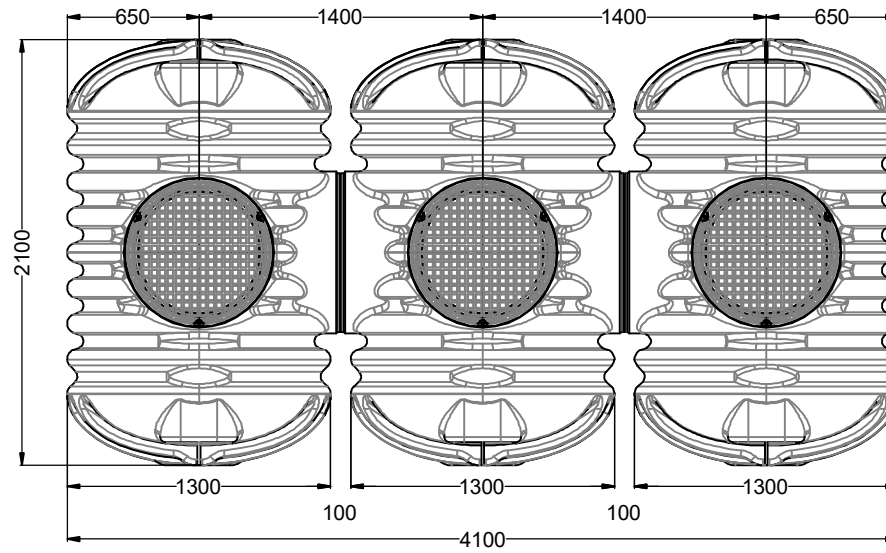

nadbudowa 202058  
sprzedawana oddzielnie

nadbudowa W-334  
sprzedawana oddzielnie

**D**  
Cristall Trio 8400 I  
zbiornik podziemny

Artikel-Nr.  
product no.  
article no.  
articulo no.  
**W-423**

GB

ES

FR

gezeichnet, drawn

Gewicht, weight

revision

Datum, date

Toleranz, tolerance **+/- 3%**

Maßstab, scale

Einheiten, units mm [inch] gal. = US gal.